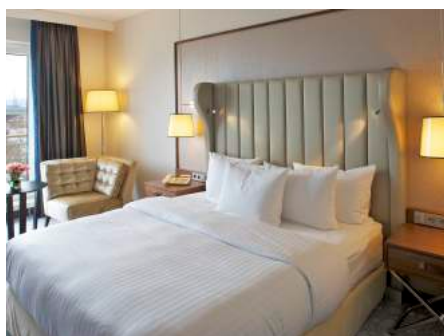

UNTERWEGS IN BONN

- Beethovenhaus Bonn und Bundeskunsthalle
- Haus der deutschen Geschichte
- Deutsches Museum Bonn und das Bonner Museumsviertel
- WCCB mit dem früheren deutschen Bundestag
- Ausflüge zum Drachenfels mit Drachenburg
- Ausflüge zum Vergnügungspark Phantasialand
- Formel 1 Rennen auf dem nahegelegenen Nürburgring

UNSERE EINRICHTUNGEN

HILTON FITNESS

Stärken Sie Ihre Fitness und gesundheitliche Balance auch unterwegs in unserem Fitnesscenter mit Tageslicht. Die Ausstattung bietet Ihnen moderne Krafttrainings - und Kardiogeräte.

INDOOR POOL

Beginnen Sie Ihren Tag mit ein paar Runden in unserem Indoor Pool oder erfrischen Sie sich nach einem Tag voller Meetings. Entspannen Sie anschließend in der Sauna.

WELLNESS

Lassen Sie sich mit unseren wohltuenden Wellnessbehandlungen verwöhnen - von professionellen Massagen bis hin zu hochwertigen kosmetischen Behandlungen.