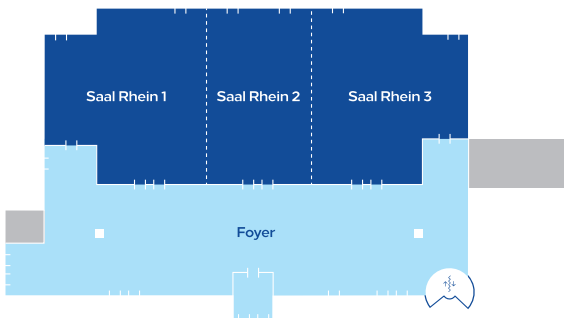

Erdgeschoss