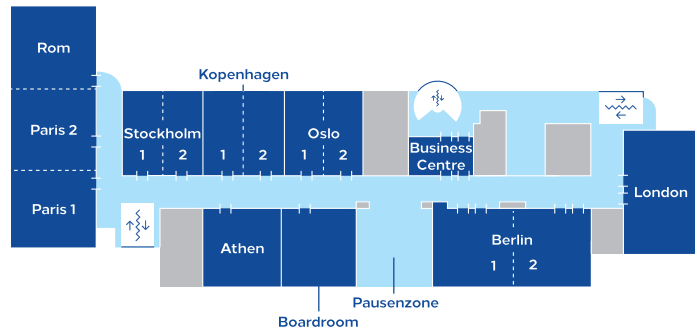

1. Etage

HILTON BONN

Das Hilton Bonn liegt günstig im Stadtzentrum, nur 20 Autominuten vom Köln-Bonner Flughafen entfernt.

bonn.hilton.com

Berliner Freiheit 2
53111 Bonn

T: +49 (0)228 7269 0 | F: +49 (0)228 7269 6015
E: info.bonn@hilton.com