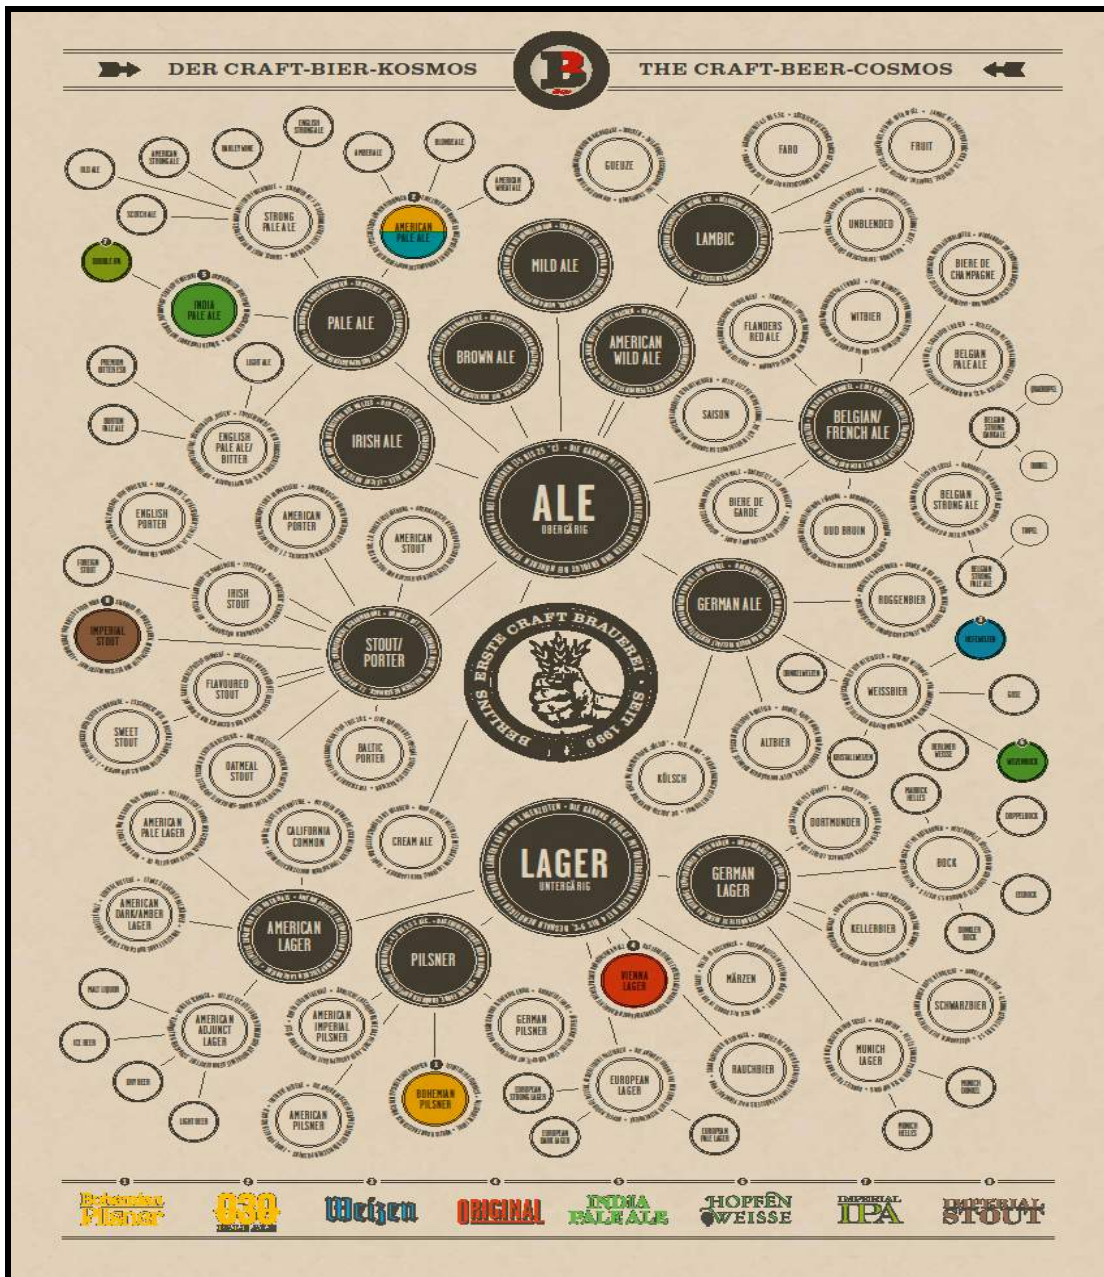

DIE WELT DER BIERE | THE WORLD OF BEER

Die Welt der Biere ist groß. Viel größer als die, die wir landläufig kennen und schätzen. Unser Restaurant Mark Brandenburg möchte Ihnen eine erlesene Auswahl an obergärigen Ales und untergärigen Lagerbieren präsentieren, die eine vorzügliche Begleitung unserer Speisen darstellen und Ihnen viel Freude bereiten werden. Genießen Sie die Vielfalt der Biere.

There is so much more to beer than most of us know. Our restaurant Mark Brandenburg would like to present you a fine selection of top-fermented ales and bottom-fermented lagers, corresponding perfectly with our dishes and which you will surely enjoy. Explore the diversity of beer.

BEER FLIGHT

BEER FLIGHT

CRAFT BIER VERKOSTUNG | CRAFT BEER TASTING

3x 0,10l 7,50 €

3x 0,20l 12,50 €

MAISEL'S WEISSE ORIGINAL | „ORIGINAL“ WIENER LAGER | INDIA PALE ALE

BRLO BRWHOUSE Craft Beer

BRLO NACKED

BRLO GERMAN IPA

7,0%vol | 50 IBU

0,33l bottled 4,50€

German IPA steht für unser unfiltriertes India Pale Ale, das ausschließlich mit heimischen Hopfensorten gebraut wird. Kräftig kaltgehopft, ordentlich bitter.